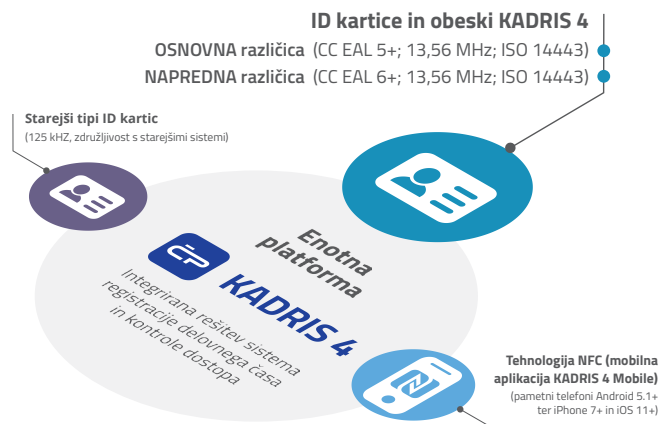

KADRIS 4
RIS

Identifikacijski mediji

Kartice in obeski KADRIS 4

Registracijski terminal TX-600

Čitalnik CMX3
s tipkovnico

Čitalnik CMX3

Čitalnik CMX5
s tipkovnico

Čitalnik CMX5

ID kartice in obeski KADRIS 4 za registracijo delovnega časa in odpiranje vrat v sklopu kontrole dostopa

Identifikacijski mediji so ključen del strojne opreme za enostavno beleženje delovnega časa zaposlenih ter kontrolo dostopa in upravljanje le-teh v podjetjih. Omogočajo brezkontaktno beleženje posameznih dogodkov na registracijskih terminalih in čitalnikih kontrole dostopa. Zagotavljajo enotno upravljanje, vključno z izdajo, preklicem, zamenjavo in varnostnim preverjanjem.

Rešitve zagotavlja

CETRTRA POT

Tehnologije ID medijev, ki so združljive s sistemom za registracijo delovnega časa in kontrolo dostopa KADRIS 4

ID kartice in obeski KADRIS 4

ID kartice in obeski KADRIS 4 temeljijo na tehnologiji MIFARE podjetja NXP. Na voljo so v osnovni in napredni različici, kar naročniku omogoča prilagoditev glede na specifične varnostne zahteve. Obe sta primerni za napredne sisteme registracije delovnega časa in kontrole dostopa. Podpirata registracijo prisotnosti

na terminalu TX-600 ter odpiranje vrat na čitalnikih CMX3 in CMX5. Za razliko od standardnih kartic je vsaka kartica personalizirana z unikatnimi varnostnimi ključi, ki preprečujejo poneverbo in nepooblaščen dostop. Zagotavlja enotno upravljanje izdaje, preklica, zamenjave in varnostnega preverjanja.