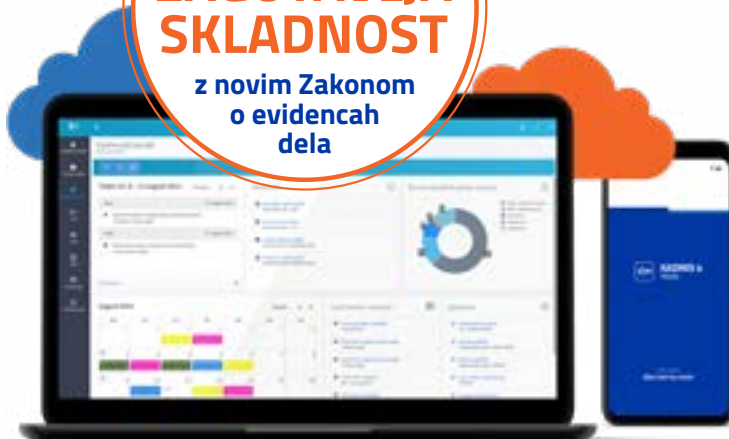

KADRIS 4
Cloud

Spletne in mobilne rešitve za registracijo
in evidenco delovnega časa

PRVA 2 MESECA BREZPLAČNA UPORABA

Akcijo zaradi povečanega obsega
povpraševanj podaljšujemo do 31. 12. 2023.

Ne zamudite priložnosti!
Preverite pakete in izpolnite [spletni
obrazec za ponudbo](#).

**ZAGOTAVLJA
SKLADNOST**
z novim Zakonom
o evidencah
dela

Izberite paket po vaši meri in uživajte v brezskrbni evidenci kadrov, izrabi delovnega časa zaposlenih ter kontroli dostopa. Naročniško razmerje brez vložkov v nakup opreme.